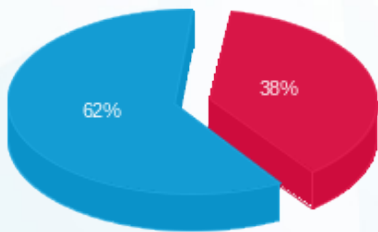

28/10/24 תאריך הפקה:
30/09/24 תאריך קריאה נוכחית:
01/09/24 תאריך קריאה קודמת:

שם דייר: נטלי אלעל
שם אתר: מחצית היובל

לקוח/ה נכבד/ה, אנו מתכבדים להגיש את חישוב צריכת החשמל לתקופה 01/09/24 - 30/09/24:

נטלי אלעל - 1 - (3x80)22027040

סוג תעריף	סוג צריכה	קריאה קודמת	קריאה נוכחית	סה"כ צריכה בקוט"ש	מחיר לקוט"ש בא"ג	סה"כ לתשלום
פרטי חשבון עבור תאריכים:						
777	פסגה	01/09/24	30/09/24	158.50	142.11	225.24 ₪
778	גבע	19.10	19.10	0.00	41.88	0.00 ₪
779	שפל	12,992.90	13,871.70	878.80	41.88	368.04 ₪

סה"כ לדייר:

פסגה	גבע	שפל	סה"כ	שיא ביקוש
158.50	0.00	878.80	1,037.30	5.39
225.24 ₪	0.00 ₪	368.04 ₪	593.29 ₪	

סה"כ צריכה
סה"כ לתשלום

226.74 ₪	תשלום קבוע	
16.24 ₪	תשלום עבור גודל חיבור בKVA (3x80)	
836.27 ₪	סה"כ לתשלום	לא כולל מע"מ

התפלגות חיוב בש"ח לפי תעו"ז