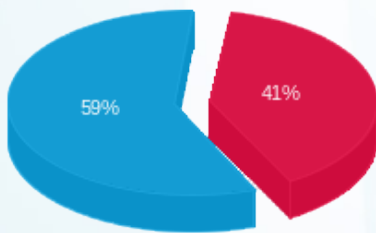

מדחסים - 3 - 22026488 (0x0)

סוג תעריף	סוג צריכה	קריאה קודמת	קריאה נוכחית	סה"כ צריכה בקוט"ש	מחיר לקוט"ש בא"ג	סה"כ לתשלום
פרטי חשבון עבור תאריכים:			23/08/24	22/09/24		
777	פסגה	20,261.58	21,315.78	1,054.20	142.11	1,498.12 ₪
778	גבע	2,896.74	2,896.74	0.00	41.88	0.00 ₪
779	שפל	84,927.42	89,546.10	4,618.68	41.88	1,934.30 ₪

ציבורי

סוג תעריף	סוג צריכה	קריאה קודמת	קריאה נוכחית	סה"כ צריכה בקוט"ש	מחיר לקוט"ש בא"ג	סה"כ לתשלום
פרטי חשבון עבור תאריכים:			23/08/24	22/09/24		
777	פסגה			308.808	142.11	438.85 ₪
778	גבע			0.000	41.88	0.00 ₪
779	שפל			1,407.358	41.88	589.40 ₪

סה"כ לדירה:

פסגה	גבע	שפל	סה"כ	שיא ביקוש
3,971.21	0.00	19,766.14	23,737.35	131.40
₪ 5,643.48	₪ 0.00	₪ 8,278.06	₪ 13,921.54	

סה"כ צריכה
סה"כ לתשלום

102.00 ₪	תשלום קבוע	
0.00 ₪	תשלום עבור גודל חיבור בKVA (0x0)	
14,023.54 ₪	סה"כ לתשלום	לא כולל מע"מ

התפלגות חיוב בש"ח לפי תעו"ז