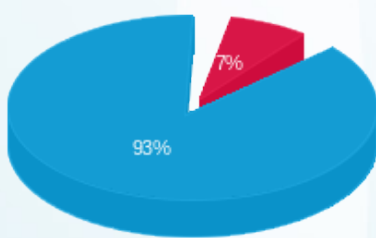

29/10/24 תאריך הפקה:
25/10/24 תאריך קריאה נוכחית:
20/09/24 תאריך קריאה קודמת:

שם דייר: דלתא
שם אתר: לפידות C

לקוח/ה נכבד/ה, אנו מתכבדים להגיש את חישוב צריכת החשמל לתקופה 20/09/24 - 25/10/24:

דלתא - 1 - 22344696 (0x0)

סוג תעריף	סוג צריכה	קריאה קודמת	קריאה נוכחית	סה"כ צריכה בקוט"ש	מחיר לקוט"ש בא"ג	סה"כ לתשלום
פרטי חשבון עבור תאריכים:						
777	פסגה	20/09/24	30/09/24	61.30	142.11	87.11 ₪
778	גבע	257.00	257.00	0.00	41.88	0.00 ₪
779	שפל	32,698.70	34,143.00	1,444.30	41.88	604.87 ₪
פרטי חשבון עבור תאריכים:						
777	פסגה	01/10/24	25/10/24	90.50	39.61	35.85 ₪
778	גבע	257.00	257.00	0.00	39.61	0.00 ₪
779	שפל	34,143.00	36,736.90	2,593.90	35.26	914.61 ₪

סה"כ לדייר:

שיא ביקוש	סה"כ	שפל	גבע	פסגה
85.14	4,190.00	4,038.20	0.00	151.80
	1,642.44 ₪	1,519.48 ₪	0.00 ₪	122.96 ₪

סה"כ צריכה
סה"כ לתשלום

124.34 ₪	תשלום קבוע	
0.00 ₪	תשלום עבור גודל חיבור בKVA (0x0)	
1,766.78 ₪	סה"כ לתשלום	לא כולל מע"מ

התפלגות חיוב בש"ח לפי תעו"ז