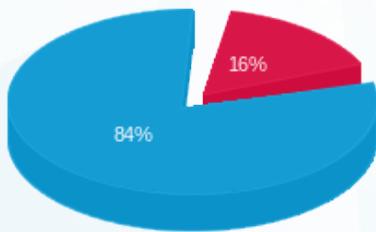

תאריך הפקה: 30/10/24
תאריך קריאה נוכחית: 30/04/24
תאריך קריאה קודמת: 01/04/24

שם דייר: קומה 04 בריטניה ישראל צד דרום
שם אתר: מגדלי לייף A

לקוח/ה נכבד/ה, אנו מתכבדים להגיש את חישוב צריכת החשמל לתקופה 01/04/24 - 30/04/24:

בריטניה ישראל צד דרום - 4 - (3x40)19093382

סוג תעריף	סוג צריכה	קריאה קודמת	קריאה נוכחית	סה"כ צריכה בקוט"ש	מחיר לקוט"ש בא"ג	סה"כ לתשלום
פרטי חשבון עבור תאריכים:						
777	פסגה	01/04/24	30/04/24	43.53	39.61	17.24 ₪
778	גבע	155.35	155.35	0.00	39.61	0.00 ₪
779	שפל	3,358.92	3,616.65	257.73	35.26	90.88 ₪

סה"כ לדייר:

פסגה	גבע	שפל	סה"כ	שיא ביקוש
43.53	0.00	257.73	301.27	98.10
17.24 ₪	0.00 ₪	90.88 ₪	108.12 ₪	

סה"כ צריכה
סה"כ לתשלום

226.74 ₪	תשלום קבוע	
8.12 ₪	תשלום עבור גודל חיבור בKVA (3x40)	
342.98 ₪	סה"כ לתשלום	לא כולל מע"מ

התפלגות חיוב בש"ח לפי תעו"ז