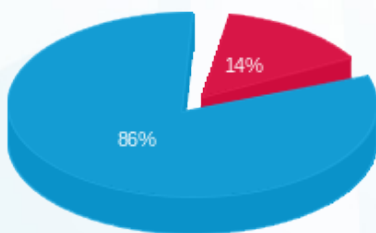

30/10/24 תאריך הפקדה:
30/04/24 תאריך קריאה נוכחית:
01/04/24 תאריך קריאה קודמת:

שם דייר: קומה 04 בריטניה ישראל
שם אתר: מגדלי לייף A

לקוח/ה נכבד/ה, אנו מתכבדים להגיש את חישוב צריכת החשמל לתקופה 01/04/24 - 30/04/24:

בריטניה ישראל - 2 - 20065469(3x40)

סוג תעריף	סוג צריכה	קריאה קודמת	קריאה נוכחית	סה"כ צריכה בקוט"ש	מחיר לקוט"ש בא"ג	סה"כ לתשלום
פרטי חשבון עבור תאריכים:						
777	פסגה	01/04/24	30/04/24	94.15	39.61	נא 37.29
778	גבע	396.15	396.15	0.00	39.61	נא 0.00
779	שפל	11,261.78	11,902.95	641.17	35.26	נא 226.08

סה"כ לדיר:

פסגה	גבע	שפל	סה"כ	שיא ביקוש
94.15	0.00	641.17	735.32	98.12
נא 37.29	נא 0.00	נא 226.08	נא 263.37	

סה"כ צריכה
סה"כ לתשלום

נא 226.74	תשלום קבוע	
נא 8.12	תשלום עבור גודל חיבור בKVA (3x40)	
נא 498.23	סה"כ לתשלום	לא כולל מע"מ

התפלגות חיוב בש"ח לפי תעו"ז