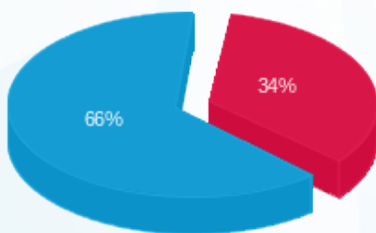

קומה 24 יחי B - גלובל נט ישראל - 1 - 19051844

סוג תעריף	סוג צריכה	קריאה קודמת	קריאה נוכחית	סה"כ צריכה בקוט"ש	מחיר לקוט"ש בא"ג	סה"כ לתשלום
פרטי חשבון עבור תאריכים:						
777	פסגה	01/09/24	30/09/24	68.80	142.11	97.77 ₪
778	גבע	2,912.30	2,912.30	0.00	41.88	0.00 ₪
779	שפל	11,663.60	12,108.90	445.30	41.88	186.49 ₪

סה"כ לדייר:

פסגה	גבע	שפל	סה"כ	שיא ביקוש
68.80	0.00	445.30	514.10	2.89
97.77 ₪	0.00 ₪	186.49 ₪	284.26 ₪	

סה"כ צריכה

סה"כ לתשלום

30.00 ₪	תשלום קבוע	
0.00 ₪	תשלום עבור גודל חיבור בKVA (0x0)	
314.26 ₪	סה"כ לתשלום	לא כולל מע"מ

התפלגות חיוב בש"ח לפי תעו"ז

■ פסגה (97.77 ₪)  
■ גבע (0.00 ₪)  
■ שפל (186.49 ₪)

הסטוריית צריכה בקוט"ש