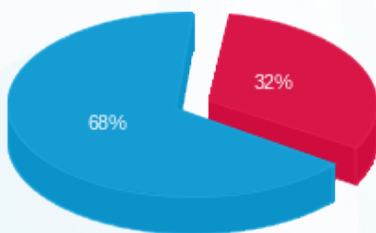

סה"כ לדייר:

פסגה	גבע	שפל	סה"כ	שיא ביקוש
15.85	0.00	116.65	132.50	0.83
22.52 ₪	0.00 ₪	48.85 ₪	71.38 ₪	

סה"כ צריכה

סה"כ לתשלום

30.00 ₪	תשלום קבוע	
0.00 ₪	תשלום עבור גודל חיבור בKVA (0x0)	
101.38 ₪	סה"כ לתשלום	לא כולל מע"מ

התפלגות חיוב בש"ח לפי תע"ז

- פסגה (22.52 ₪)
- גבע (0.00 ₪)
- שפל (48.85 ₪)

הסטוריית צריכה בקוט"ש

- פסגה
- גבע
- שפל