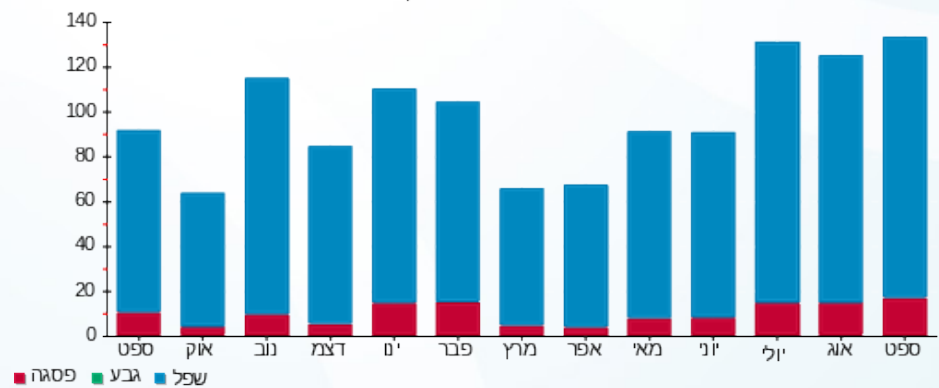

סה"כ לדייר:

פסגה	גבע	שפל	סה"כ	שיא ביקוש
15.85	0.00	116.65	132.50	0.83
22.52 ₪	0.00 ₪	48.85 ₪	71.38 ₪	

סה"כ צריכה

סה"כ לתשלום

30.00 ₪	תשלום קבוע	
0.00 ₪	תשלום עבור גודל חיבור בKVA (0x0)	
101.38 ₪	סה"כ לתשלום	לא כולל מע"מ

התפלגות חיוב בש"ח לפי תע"ז

- פסגה (22.52 ₪)
- גבע (0.00 ₪)
- שפל (48.85 ₪)

הסטוריית צריכה בקוט"ש

- פסגה
- גבע
- שפל