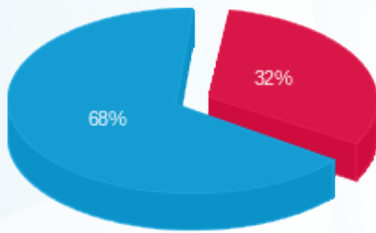

מיזוג אוויר

סוג תעריף	סוג צריכה	קריאה קודמת	קריאה נוכחית	סה"כ צריכה בקוט"ש	מחיר לקוט"ש בא"ג	סה"כ לתשלום
777	פסגה			78.836	39.61	31.23 ₪
778	גבע			0.000	39.61	0.00 ₪
779	שפל			599.818	35.26	211.50 ₪

סה"כ לדירה:

פסגה	גבע	שפל	סה"כ	שיא ביקוש
369.04	0.00	2,261.95	2,630.99	20.06
₪ 411.86	₪ 0.00	₪ 892.29	₪ 1,304.15	

סה"כ צריכה
סה"כ לתשלום

226.74 ₪	תשלום קבוע	
0.00 ₪	תשלום עבור גודל חיבור ב-KVA (0x0)	
1,530.89 ₪	סה"כ לתשלום	לא כולל מע"מ

התפלגות חיוב בש"ח לפי תעו"ז