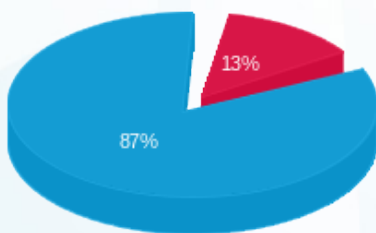

03/11/24 תאריך הפקדה:
31/10/24 תאריך קריאה נוכחית:
01/10/24 תאריך קריאה קודמת:

שם דייר: סטקיה ציון הגדול - מחסן
שם אתר: קניון רמות

לקוח/ה נכבד/ה, אנו מתכבדים להגיש את חישוב צריכת החשמל לתקופה 01/10/24 - 31/10/24:

סטקיה ציון הגדול - מחסן - 2 - 16193911 (3x80)

סוג תעריף	סוג צריכה	קריאה קודמת	קריאה נוכחית	סה"כ צריכה בקוט"ש	מחיר לקוט"ש בא"ג	סה"כ לתשלום
פרטי חשבון עבור תאריכים:						
777	פסגה	01/10/24	31/10/24	282.10	39.61	111.74 ₪
778	גבע	17,379.30	17,379.30	0.00	39.61	0.00 ₪
779	שפל	87,151.30	89,302.10	2,150.80	35.26	758.37 ₪

סה"כ לדיר:

פסגה	גבע	שפל	סה"כ	שיא ביקוש
282.10	0.00	2,150.80	2,432.90	6.80
111.74 ₪	0.00 ₪	758.37 ₪	870.11 ₪	

סה"כ צריכה
סה"כ לתשלום

226.74 ₪	תשלום קבוע	
16.78 ₪	תשלום עבור גודל חיבור בKVA (3x80)	
1,113.64 ₪	סה"כ לתשלום	לא כולל מע"מ

התפלגות חיוב בש"ח לפי תעו"ז