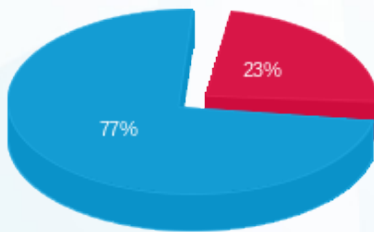

03/11/24 תאריך הפקה:
31/10/24 תאריך קריאה נוכחית:
01/10/24 תאריך קריאה קודמת:

שם דייר: סי סטייל
שם אתר: קניון רמות

לקוח/ה נכבד/ה, אנו מתכבדים להגיש את חישוב צריכת החשמל לתקופה 01/10/24 - 31/10/24:

סי סטייל - 8 - (3x250)81018751

סה"כ לתשלום	מחיר לקוט"ש בא"ג	סה"כ צריכה בקוט"ש	קריאה נוכחית	קריאה קודמת	סוג צריכה	סוג תעריף
			31/10/24	01/10/24	פרטי חשבון עבור תאריכים:	
₪ 571.02	39.61	1,441.60	1,317,125.60	1,315,684.00	פסגה	777
₪ 0.00	39.61	0.00	496,164.80	496,164.80	גבע	778
₪ 1,894.45	35.26	5,372.80	734,425.20	729,052.40	שפל	779

סה"כ לדיר:

שיא ביקוש	סה"כ	שפל	גבע	פסגה
12.00	6,814.40	5,372.80	0.00	1,441.60
	₪ 2,465.47	₪ 1,894.45	₪ 0.00	₪ 571.02

סה"כ צריכה
סה"כ לתשלום

₪ 226.74	תשלום קבוע	
₪ 52.45	תשלום עבור גודל חיבור בKVA (3x250)	
₪ 2,744.66	סה"כ לתשלום	לא כולל מע"מ

התפלגות חיוב בש"ח לפי תעו"ז