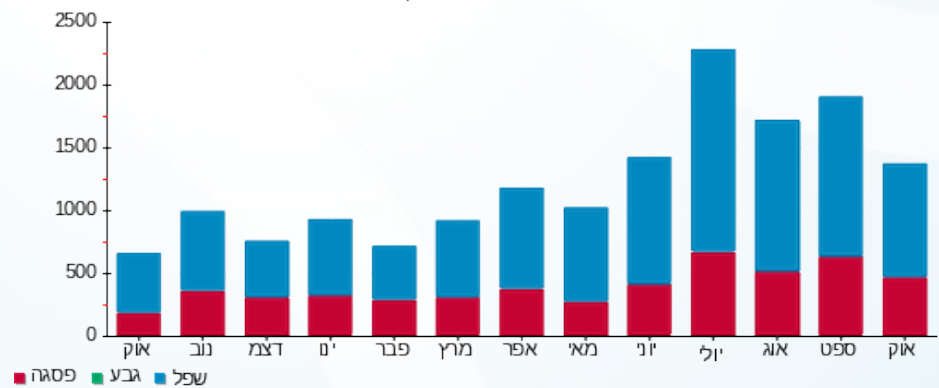

קומה 3 - מזל חזוט 337 - 4 - 19051942(3x63)

סוג תעריף	סוג צריכה	קריאה קודמת	קריאה נוכחית	סה"כ צריכה בקוט"ש	מחיר לקוט"ש בא"ג	סה"כ לתשלום
פרטי חשבון עבור תאריכים:						
777	פסגה	01/10/24	31/10/24	449.20	39.61	177.93 ₪
778	גבע	8,441.35	8,441.35	0.00	39.61	0.00 ₪
779	שפל	24,657.55	25,563.25	905.70	35.26	319.35 ₪

סה"כ לדייר:

פסגה	גבע	שפל	סה"כ	שיא ביקוש
449.20	0.00	905.70	1,354.90	11.53
177.93 ₪	0.00 ₪	319.35 ₪	497.28 ₪	

סה"כ צריכה

סה"כ לתשלום

226.74 ₪	תשלום קבוע	
13.22 ₪	תשלום עבור גודל חיבור בKVA (3x63)	
737.24 ₪	סה"כ לתשלום	לא כולל מע"מ

התפלגות חיוב בש"ח לפי תעו"ז

■ פסגה (177.93 ₪)
 ■ גבע (0.00 ₪)
 ■ שפל (319.35 ₪)

הסטוריית צריכה בקוט"ש

■ פסגה ■ גבע ■ שפל