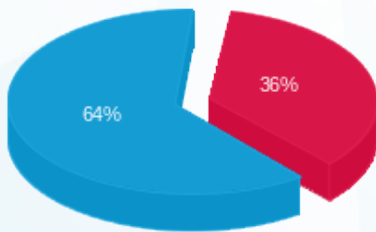

סה"כ לדייר:

פסגה	גבע	שפל	סה"כ	שיא ביקוש
449.20	0.00	905.70	1,354.90	11.53
177.93 ₪	0.00 ₪	319.35 ₪	497.28 ₪	

סה"כ צריכה

סה"כ לתשלום

226.74 ₪	תשלום קבוע	
13.22 ₪	תשלום עבור גודל חיבור בKVA (3x63)	
737.24 ₪	סה"כ לתשלום	לא כולל מע"מ

התפלגות חיוב בש"ח לפי תעו"ז

■ פסגה (177.93 ₪)
 ■ גבע (0.00 ₪)
 ■ שפל (319.35 ₪)

הסטוריית צריכה בקוט"ש

■ פסגה ■ גבע ■ שפל