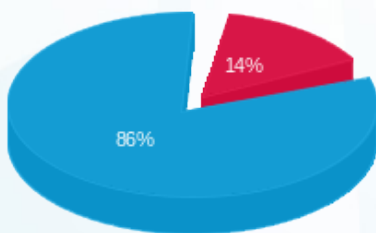

03/11/24 תאריך הפקה:
31/10/24 תאריך קריאה נוכחית:
01/10/24 תאריך קריאה קודמת:

שם דייר: זו ארץ זו
שם אתר: בית רולדין

לקוח/ה נכבד/ה, אנו מתכבדים להגיש את חישוב צריכת החשמל לתקופה 01/10/24 - 31/10/24:

זו ארץ זו - 8 - (3x40)81029708

סוג תעריף	סוג צריכה	קריאה קודמת	קריאה נוכחית	סה"כ צריכה בקוט"ש	מחיר לקוט"ש בא"ג	סה"כ לתשלום
פרטי חשבון עבור תאריכים:						
777	פסגה	01/10/24	31/10/24	226.75	39.61	89.82 ₪
778	גבע	29,764.70	29,764.70	0.00	39.61	0.00 ₪
779	שפל	56,773.55	58,275.80	1,502.25	35.26	529.69 ₪

סה"כ לדיר:

פסגה	גבע	שפל	סה"כ	שיא ביקוש
226.75	0.00	1,502.25	1,729.00	5.05
89.82 ₪	0.00 ₪	529.69 ₪	619.51 ₪	

סה"כ צריכה
סה"כ לתשלום

226.74 ₪	תשלום קבוע	
8.39 ₪	תשלום עבור גודל חיבור בKVA (3x40)	
854.64 ₪	סה"כ לתשלום	לא כולל מע"מ

התפלגות חיוב בש"ח לפי תעו"ז