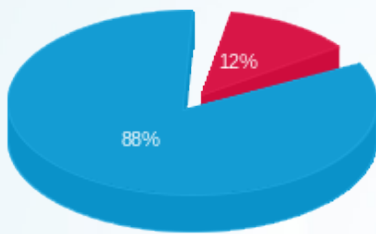

סה"כ לדירה:

שיא ביקוש	סה"כ	שפל	גבע	פסגה
31.45	10,843.90	9,664.70	0.00	1,179.20
	₪ 3,874.85	₪ 3,407.77	₪ 0.00	₪ 467.08

סה"כ צריכה

סה"כ לתשלום

₪ 25.00	תשלום קבוע	
₪ 97.14	תשלום עבור גודל חיבור בKVA (3x463)	
₪ 3,996.99	סה"כ לתשלום	לא כולל מע"מ

התפלגות חיוב בש"ח לפי תעו"ז