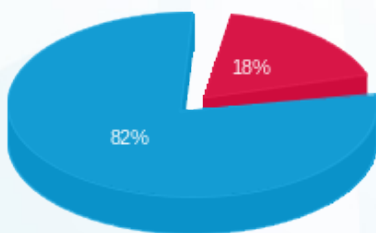

03/11/24 תאריך הפקה:
31/10/24 תאריך קריאה נוכחית:
01/10/24 תאריך קריאה קודמת:

שם דייר: קומה 31 שטיינבך שחק עברון
שם אתר: רמות מגדל איילון

לקוח/ה נכבד/ה, אנו מתכבדים להגיש את חישוב צריכת החשמל לתקופה 01/10/24 - 31/10/24:

קומה 31 שטיינבך שחק עברון - 1 - 22344678 (3x100)

סה"כ לתשלום	מחיר לקוט"ש בא"ג	סה"כ צריכה בקוט"ש	קריאה נוכחית	קריאה קודמת	סוג צריכה	סוג תעריף
			31/10/24	01/10/24		פרטי חשבון עבור תאריכים:
₪ 32.64	39.61	82.40	535.20	452.80	פסגה	777
₪ 0.00	39.61	0.00	0.00	0.00	גבע	778
₪ 153.35	35.26	434.90	2,560.50	2,125.60	שפל	779

סה"כ לדייר:

שיא ביקוש	סה"כ	שפל	גבע	פסגה
5.41	517.30	434.90	0.00	82.40
	₪ 185.98	₪ 153.35	₪ 0.00	₪ 32.64

סה"כ צריכה
סה"כ לתשלום

₪ 25.00	תשלום קבוע	
₪ 20.98	תשלום עבור גודל חיבור בKVA (3x100)	
₪ 231.96	סה"כ לתשלום	לא כולל מע"מ

התפלגות חיוב בש"ח לפי תעו"ז