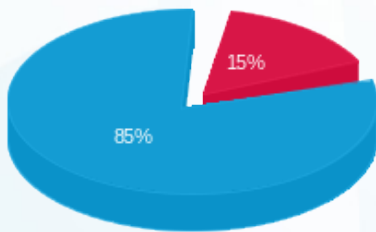

סה"כ לדייר:

פסגה	גבע	שפל	סה"כ	שיא ביקוש
101.55	0.00	623.75	725.30	2.47
40.22 ₪	0.00 ₪	219.93 ₪	260.16 ₪	

סה"כ צריכה
 סה"כ לתשלום

226.74 ₪	תשלום קבוע
8.39 ₪	תשלום עבור גודל חיבור בKVA (3x40)
495.29 ₪	סה"כ לתשלום

לא כולל מע"מ

התפלגות חיוב בש"ח לפי תעו"ז

■ פסגה (40.22 ₪)
 ■ גבע (0.00 ₪)
 ■ שפל (219.93 ₪)

הסטוריית צריכה בקוט"ש