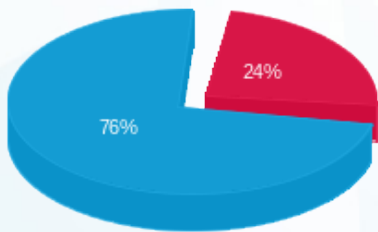

04/11/24 תאריך הפקה:
31/10/24 תאריך קריאה נוכחית:
01/10/24 תאריך קריאה קודמת:

שם דייר: גאפן גאפן
שם אתר: קניון הכיכר

לקוח/ה נכבד/ה, אנו מתכבדים להגיש את חישוב צריכת החשמל לתקופה 01/10/24 - 31/10/24:

ג'אפני - 12 - 13044113(3x100)

סוג תעריף	סוג צריכה	קריאה קודמת	קריאה נוכחית	סה"כ צריכה בקוט"ש	מחיר לקוט"ש בא"ג	סה"כ לתשלום
		01/10/24	31/10/24			
777	פסגה	96,074.30	98,958.40	2,884.10	39.61	1,142.39 ₪
778	גבע	16,562.80	16,562.80	0.00	39.61	0.00 ₪
779	שפל	203,069.20	213,408.00	10,338.80	35.26	3,645.46 ₪

סה"כ לדייר:

פסגה	גבע	שפל	סה"כ	שיא ביקוש
2,884.10	0.00	10,338.80	13,222.90	49.62
1,142.39 ₪	0.00 ₪	3,645.46 ₪	4,787.85 ₪	

סה"כ צריכה
סה"כ לתשלום

226.74 ₪	תשלום קבוע	
20.98 ₪	תשלום עבור גודל חיבור בKVA (3x100)	
5,035.57 ₪	סה"כ לתשלום	לא כולל מע"מ

התפלגות חיוב בש"ח לפי תעו"ז