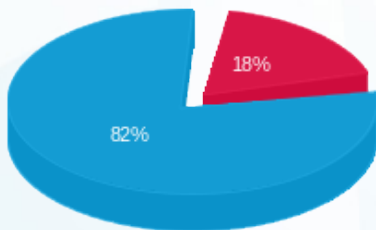

04/11/24 תאריך הפקה:
31/10/24 תאריך קריאה נוכחית:
01/10/24 תאריך קריאה קודמת:

שם דייר: גן דבש
שם אתר: קניון הכיכר

לקוח/ה נכבד/ה, אנו מתכבדים להגיש את חישוב צריכת החשמל לתקופה 01/10/24 - 31/10/24:

גן דבש - 4 - 18029659 (3x80)

סוג תעריף	סוג צריכה	קריאה קודמת	קריאה נוכחית	סה"כ צריכה בקוט"ש	מחיר לקוט"ש בא"ג	סה"כ לתשלום
פרטי חשבון עבור תאריכים:						
777	פסגה	01/10/24	31/10/24	272.64	39.61	107.99 ₪
778	גבע	3,407.70	3,407.70	0.00	39.61	0.00 ₪
779	שפל	33,870.48	35,289.84	1,419.36	35.26	500.47 ₪

סה"כ לדייר:

פסגה	גבע	שפל	סה"כ	שיא ביקוש
272.64	0.00	1,419.36	1,692.00	14.86
107.99 ₪	0.00 ₪	500.47 ₪	608.46 ₪	

סה"כ צריכה
סה"כ לתשלום

226.74 ₪	תשלום קבוע	
16.78 ₪	תשלום עבור גודל חיבור בKVA (3x80)	
851.98 ₪	סה"כ לתשלום	לא כולל מע"מ

התפלגות חיוב בש"ח לפי תעו"ז