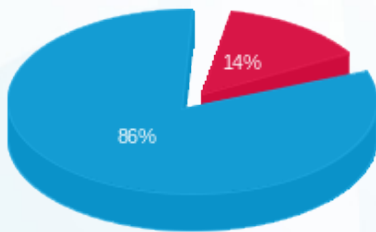

04/11/24 תאריך הפקה:
31/10/24 תאריך קריאה נוכחית:
01/10/24 תאריך קריאה קודמת:

שם דייר: ורטהיימר
שם אתר: גסין 78 פתח תקווה

לקוח/ה נכבד/ה, אנו מתכבדים להגיש את חישוב צריכת החשמל לתקופה 01/10/24 - 31/10/24:

ורטהיימר - 1 - 20281938(3x80)

סוג תעריף	סוג צריכה	קריאה קודמת	קריאה נוכחית	סה"כ צריכה בקוט"ש	מחיר לקוט"ש בא"ג	סה"כ לתשלום
פרטי חשבון עבור תאריכים:						
777	פסגה	01/10/24	31/10/24	179.20	39.61	70.98 ₪
778	גבע	1,272.70	1,272.70	0.00	39.61	0.00 ₪
779	שפל	24,373.20	25,634.50	1,261.30	35.26	444.73 ₪

סה"כ לדיר:

פסגה	גבע	שפל	סה"כ	שיא ביקוש
179.20	0.00	1,261.30	1,440.50	8.37
₪ 70.98	₪ 0.00	₪ 444.73	₪ 515.72	

סה"כ צריכה
סה"כ לתשלום

226.74 ₪	תשלום קבוע	
16.78 ₪	תשלום עבור גודל חיבור בKVA (3x80)	
759.24 ₪	סה"כ לתשלום	לא כולל מע"מ

התפלגות חיוב בש"ח לפי תעו"ז