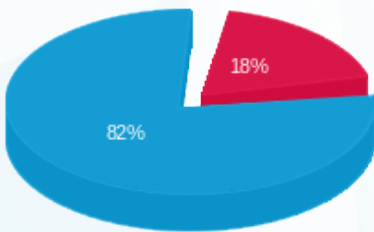

04/11/24 תאריך הפקה:
31/10/24 תאריך קריאה נוכחית:
01/10/24 תאריך קריאה קודמת:

שם דייר: חנות 109 - עולם הממתקים
שם אתר: קניון הכיכר

לקוח/ה נכבד/ה, אנו מתכבדים להגיש את חישוב צריכת החשמל לתקופה 01/10/24 - 31/10/24:

חנות 109 - עולם הממתקים - 5 - 18235145 (3x60)

סוג תעריף	סוג צריכה	קריאה קודמת	קריאה נוכחית	סה"כ צריכה בקוט"ש	מחיר לקוט"ש בא"ג	סה"כ לתשלום
פרטי חשבון עבור תאריכים:						
777	פסגה	01/10/24	31/10/24	834.80	39.61	330.66 ₪
778	גבע	20,729.70	20,729.70	0.00	39.61	0.00 ₪
779	שפל	120,331.40	124,502.70	4,171.30	35.26	1,470.80 ₪

סה"כ לדייר:

פסגה	גבע	שפל	סה"כ	שיא ביקוש
834.80	0.00	4,171.30	5,006.10	15.79
330.66 ₪	0.00 ₪	1,470.80 ₪	1,801.46 ₪	

סה"כ צריכה
סה"כ לתשלום

226.74 ₪	תשלום קבוע	
12.59 ₪	תשלום עבור גודל חיבור בKVA (3x60)	
2,040.79 ₪	סה"כ לתשלום	לא כולל מע"מ

התפלגות חיוב בש"ח לפי תעו"ז