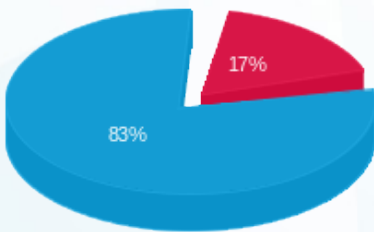

04/11/24 תאריך הפקה:
31/10/24 תאריך קריאה נוכחית:
01/10/24 תאריך קריאה קודמת:

שם דייר: סטייליש
שם אתר: קניון הכיכר

לקוח/ה נכבד/ה, אנו מתכבדים להגיש את חישוב צריכת החשמל לתקופה 01/10/24 - 31/10/24:

סטייליש - 3 - 18029679(3x160)

סה"כ לתשלום	מחיר לקוט"ש בא"ג	סה"כ צריכה בקוט"ש	קריאה נוכחית	קריאה קודמת	סוג צריכה	סוג תעריף
			31/10/24	01/10/24	פרטי חשבון עבור תאריכים:	
237.60 ₪	39.61	599.84	50,139.52	49,539.68	פסגה	777
0.00 ₪	39.61	0.00	11,079.36	11,079.36	גבע	778
1,148.91 ₪	35.26	3,258.40	71,036.96	67,778.56	שפל	779

סה"כ לדיר:

שיא ביקוש	סה"כ	שפל	גבע	פסגה
23.50	3,858.24	3,258.40	0.00	599.84
	1,386.51 ₪	1,148.91 ₪	0.00 ₪	237.60 ₪

סה"כ צריכה
סה"כ לתשלום

226.74 ₪	תשלום קבוע	
33.57 ₪	תשלום עבור גודל חיבור בKVA (3x160)	
1,646.82 ₪	סה"כ לתשלום	לא כולל מע"מ

התפלגות חיוב בש"ח לפי תעו"ז