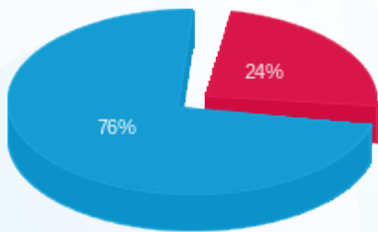

04/11/24 תאריך הפקה:
31/10/24 תאריך קריאה נוכחית:
01/10/24 תאריך קריאה קודמת:

שם דייר: פוקס
שם אתר: קניון הכיכר

לקוח/ה נכבד/ה, אנו מתכבדים להגיש את חישוב צריכת החשמל לתקופה 01/10/24 - 31/10/24:

פוקס - 11 - 13044113 (3x400)

סוג תעריף	סוג צריכה	קריאה קודמת	קריאה נוכחית	סה"כ צריכה בקוט"ש	מחיר לקוט"ש בא"ג	סה"כ לתשלום
		01/10/24	31/10/24			
777	פסגה	198,147.60	201,595.60	3,448.00	39.61	1,365.75 ₪
778	גבע	44,288.80	44,288.80	0.00	39.61	0.00 ₪
779	שפל	332,596.00	344,868.40	12,272.40	35.26	4,327.25 ₪

סה"כ לדייר:

פסגה	גבע	שפל	סה"כ	שיא ביקוש
3,448.00	0.00	12,272.40	15,720.40	59.75
1,365.75 ₪	0.00 ₪	4,327.25 ₪	5,693.00 ₪	

סה"כ צריכה
סה"כ לתשלום

226.74 ₪	תשלום קבוע	
83.92 ₪	תשלום עבור גודל חיבור בKVA (3x400)	
6,003.66 ₪	סה"כ לתשלום	לא כולל מע"מ

התפלגות חיוב בש"ח לפי תעו"ז