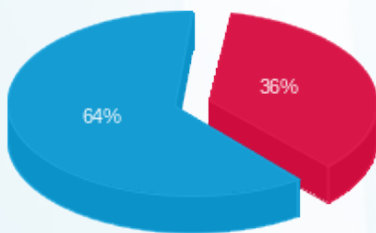

סה"כ לדייר:

פסגה	גבע	שפל	סה"כ	שיא ביקוש
108.50	0.00	217.70	326.20	1.45
42.98 ₪	0.00 ₪	76.76 ₪	119.74 ₪	

סה"כ צריכה

סה"כ לתשלום

226.74 ₪	<b>תשלום קבוע</b> <b>תשלום עבור גודל חיבור בKVA (3x16)</b> <b>סה"כ</b> <b>מע"מ 17.00%</b>	<b>סה"כ לתשלום</b>
3.36 ₪		
349.83 ₪		
59.47 ₪		
409.31 ₪		<b>כולל מע"מ</b>

התפלגות חיוב בש"ח לפי תעו"ז

פסגה (42.98 ₪) ■  
 גבע (0.00 ₪) ■  
 שפל (76.76 ₪) ■

הסטוריית צריכה בקוט"ש