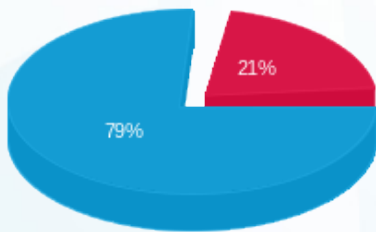

06/11/24 תאריך הפקה:
31/10/24 תאריך קריאה נוכחית:
01/10/24 תאריך קריאה קודמת:

שם דייר: בילבונג
שם אתר: רמות מול זכרון

לקוח/ה נכבד/ה, אנו מתכבדים להגיש את חישוב צריכת החשמל לתקופה 01/10/24 - 31/10/24:

בילבונג - 5 - 81005601 (3x80)

סוג תעריף	סוג צריכה	קריאה קודמת	קריאה נוכחית	סה"כ צריכה בקוט"ש	מחיר לקוט"ש בא"ג	סה"כ לתשלום
פרטי חשבון עבור תאריכים:						
777	פסגה	01/10/24	31/10/24	630.04	39.61	249.56 ₪
778	גבע	32,372.90	32,372.90	0.00	39.61	0.00 ₪
779	שפל	98,787.25	101,510.31	2,723.06	35.26	960.15 ₪

סה"כ לדיר:

פסגה	גבע	שפל	סה"כ	שיא ביקוש
630.04	0.00	2,723.06	3,353.09	7.68
249.56 ₪	0.00 ₪	960.15 ₪	1,209.71 ₪	

סה"כ צריכה
סה"כ לתשלום

226.74 ₪	תשלום קבוע	
16.78 ₪	תשלום עבור גודל חיבור בKVA (3x80)	
1,453.23 ₪	סה"כ לתשלום	לא כולל מע"מ

התפלגות חיוב בש"ח לפי תע"ז