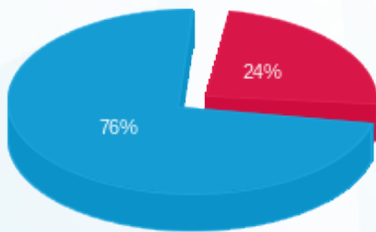

06/11/24 תאריך הפקה:
31/10/24 תאריך קריאה נוכחית:
01/10/24 תאריך קריאה קודמת:

שם דייר: גלי סולוג 8
שם אתר: רמות מול זכרון

לקוח/ה נכבד/ה, אנו מתכבדים להגיש את חישוב צריכת החשמל לתקופה 01/10/24 - 31/10/24:

גלי סולוג 8 - 1 - 16193924 (3x80)

סוג תעריף	סוג צריכה	קריאה קודמת	קריאה נוכחית	סה"כ צריכה בקוט"ש	מחיר לקוט"ש בא"ג	סה"כ לתשלום
פרטי חשבון עבור תאריכים:						
777	פסגה	01/10/24	31/10/24	903.10	39.61	357.72 ₪
778	גבע	60,578.60	60,578.60	0.00	39.61	0.00 ₪
779	שפל	136,429.70	139,687.10	3,257.40	35.26	1,148.56 ₪

סה"כ לדייר:

פסגה	גבע	שפל	סה"כ	שיא ביקוש
903.10	0.00	3,257.40	4,160.50	22.29
357.72 ₪	0.00 ₪	1,148.56 ₪	1,506.28 ₪	

סה"כ צריכה
סה"כ לתשלום

226.74 ₪	תשלום קבוע	
16.78 ₪	תשלום עבור גודל חיבור בKVA (3x80)	
1,749.80 ₪	סה"כ לתשלום	לא כולל מע"מ

התפלגות חיוב בש"ח לפי תעו"ז