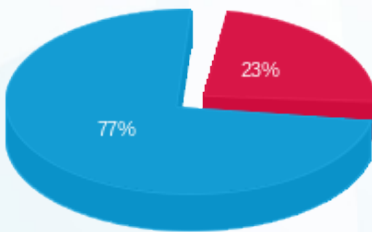

06/11/24 תאריך הפקה:
31/10/24 תאריך קריאה נוכחית:
01/10/24 תאריך קריאה קודמת:

שם דייר: צומת ספרים
שם אתר: רמות מול זכרון

לקוח/ה נכבד/ה, אנו מתכבדים להגיש את חישוב צריכת החשמל לתקופה 01/10/24 - 31/10/24:

צומת ספרים - 1 - 16254231 (3x250)

סוג תעריף	סוג צריכה	קריאה קודמת	קריאה נוכחית	סה"כ צריכה בקוט"ש	מחיר לקוט"ש בא"ג	סה"כ לתשלום
פרטי חשבון עבור תאריכים:						
777	פסגה	01/10/24	31/10/24	323.20	39.61	128.02 ₪
778	גבע	27,668.40	27,668.40	0.00	39.61	0.00 ₪
779	שפל	49,209.60	50,411.20	1,201.60	35.26	423.68 ₪

סה"כ לדיר:

פסגה	גבע	שפל	סה"כ	שיא ביקוש
323.20	0.00	1,201.60	1,524.80	7.22
128.02 ₪	0.00 ₪	423.68 ₪	551.70 ₪	

סה"כ צריכה
סה"כ לתשלום

226.74 ₪	תשלום קבוע	
52.45 ₪	תשלום עבור גודל חיבור בKVA (3x250)	
830.89 ₪	סה"כ לתשלום	לא כולל מע"מ

התפלגות חיוב בש"ח לפי תעו"ז