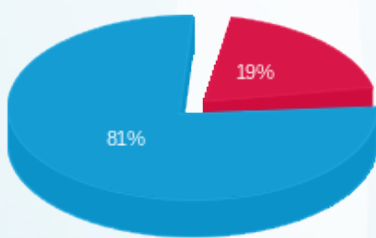

06/11/24 תאריך הפקה:
01/06/24 תאריך קריאה נוכחית:
01/05/24 תאריך קריאה קודמת:

שם דייר: קומה 04 בריטניה ישראל צד דרום
שם אתר: מגדלי לויף A

לקוח/ה נכבד/ה, אנו מתכבדים להגיש את חישוב צריכת החשמל לתקופה 01/05/24 - 01/06/24:

בריטניה ישראל צד דרום - 4 - (3x40)19093382

סוג תעריף	סוג צריכה	קריאה קודמת	קריאה נוכחית	סה"כ צריכה בקוט"ש	מחיר לקוט"ש בא"ג	סה"כ לתשלום
פרטי חשבון עבור תאריכים:						
777	פסגה	01/05/24	31/05/24	57.68	39.61	22.85 ₪
778	גבע	155.35	155.35	0.00	39.61	0.00 ₪
779	שפל	3,616.65	3,898.62	281.97	35.26	99.42 ₪
פרטי חשבון עבור תאריכים:						
777	פסגה	1,137.38	01/06/24	1.39	142.11	1.98 ₪
778	גבע	155.35	155.35	0.00	41.88	0.00 ₪
779	שפל	3,898.62	3,907.26	8.64	41.88	3.62 ₪

סה"כ לדייר:

פסגה	גבע	שפל	סה"כ	שיא ביקוש
59.07	0.00	290.61	349.68	98.10
24.82 ₪	0.00 ₪	103.04 ₪	127.86 ₪	

סה"כ צריכה
סה"כ לתשלום

226.74 ₪	תשלום קבוע	
8.66 ₪	תשלום עבור גודל חיבור בKVA (3x40)	
363.27 ₪	סה"כ לתשלום	לא כולל מע"מ

התפלגות חיוב בש"ח לפי תעו"ז