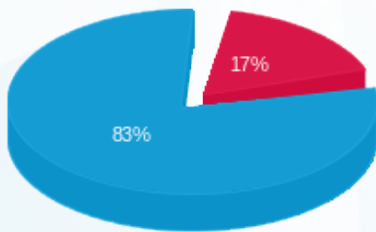

06/11/24 תאריך הפקה:
31/10/24 תאריך קריאה נוכחית:
01/10/24 תאריך קריאה קודמת:

שם דייר: קנדילנד חדש
שם אתר: רמות מול זכרון

לקוח/ה נכבד/ה, אנו מתכבדים להגיש את חישוב צריכת החשמל לתקופה 01/10/24 - 31/10/24:

קנדילנד חדש - 2 - 81005601(3x63)

סוג תעריף	סוג צריכה	קריאה קודמת	קריאה נוכחית	סה"כ צריכה בקוט"ש	מחיר לקוט"ש בא"ג	סה"כ לתשלום
פרטי חשבון עבור תאריכים:						
777	פסגה	01/10/24	31/10/24	673.62	39.61	266.82 ₪
778	גבע	29,001.93	29,001.93	0.00	39.61	0.00 ₪
779	שפל	78,057.80	81,763.97	3,706.18	35.26	1,306.80 ₪

סה"כ לדייר:

פסגה	גבע	שפל	סה"כ	שיא ביקוש
673.62	0.00	3,706.18	4,379.80	9.61
266.82 ₪	0.00 ₪	1,306.80 ₪	1,573.62 ₪	

סה"כ צריכה
סה"כ לתשלום

226.74 ₪	תשלום קבוע	
13.22 ₪	תשלום עבור גודל חיבור בKVA (3x63)	
1,813.58 ₪	סה"כ לתשלום	לא כולל מע"מ

התפלגות חיוב בש"ח לפי תעו"ז