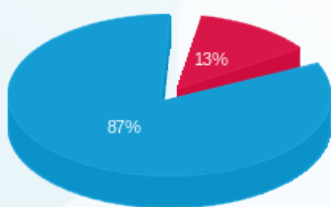

06/11/24 תאריך הפקה:
31/10/24 תאריך קריאה נוכחית:
01/10/24 תאריך קריאה קודמת:

שם דייר: ארקפה
שם אתר: מגדלי TLV צפון

לקוח/ה נכבד/ה, אנו מתכבדים להגיש את חישוב צריכת החשמל לתקופה 01/10/24 - 31/10/24:

ארקפה - 1 - 16224972 (3x63)

סוג תעריף	סוג צריכה	קריאה קודמת	קריאה נוכחית	סה"כ צריכה בקוט"ש	מחיר לקוט"ש בא"ג	סה"כ לתשלום
פרטי חשבון עבור תאריכים:			01/10/24	31/10/24		
777	פסגה	197,588.20	198,246.60	658.40	39.61	260.79 ₪
778	גבע	64,300.00	64,300.00	0.00	39.61	0.00 ₪
779	שפל	277,295.80	282,669.80	5,374.00	35.26	1,894.87 ₪

ארקפה - יח' סינון מטבח י.ס.מ. 8 - 4 - 16254239 (3x20)

סוג תעריף	סוג צריכה	קריאה קודמת	קריאה נוכחית	סה"כ צריכה בקוט"ש	מחיר לקוט"ש בא"ג	סה"כ לתשלום
פרטי חשבון עבור תאריכים:			01/10/24	31/10/24		
777	פסגה	14,327.24	14,421.92	94.68	39.61	37.50 ₪
778	גבע	4,130.98	4,130.98	0.00	39.61	0.00 ₪
779	שפל	10,759.18	11,234.66	475.48	35.26	167.65 ₪

סה"כ לדירה:

פסגה	גבע	שפל	סה"כ	שיא ביקוש
753.08	0.00	5,849.48	6,602.56	27.74
298.29 ₪	0.00 ₪	2,062.53 ₪	2,360.82 ₪	

סה"כ צריכה
סה"כ לתשלום

226.74 ₪	תשלום קבוע	
17.41 ₪	תשלום עבור גודל חיבור בKVA (3x83)	
2,604.97 ₪	סה"כ לתשלום	לא כולל מע"מ

התפלגות חיוב בש"ח לפי תע"ז