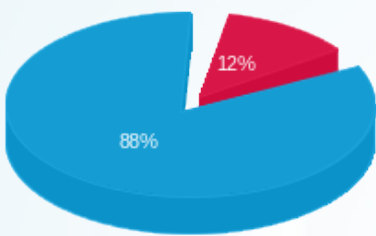

סה"כ לדירה:

פסגה	גבע	שפל	סה"כ	שיא ביקוש
933.70	0.00	7,549.90	8,483.60	15.55
₪ 369.84	₪ 0.00	₪ 2,662.09	₪ 3,031.93	

סה"כ צריכה

סה"כ לתשלום

₪ 226.74	תשלום קבוע	
₪ 83.92	תשלום עבור גודל חיבור בKVA (3x400)	
₪ 3,342.59	סה"כ לתשלום	לא כולל מע"מ

התפלגות חיוב בש"ח לפי תע"ז