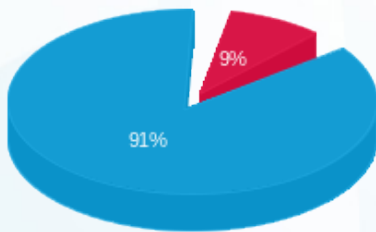

06/11/24 תאריך הפקה:
04/11/24 תאריך קריאה נוכחית:
07/10/24 תאריך קריאה קודמת:

שם דייר: אי סי בז מיזוג אוויר
שם אתר: המלאכה 9 לוד

לקוח/ה נכבד/ה, אנו מתכבדים להגיש את חישוב צריכת החשמל לתקופה 04/11/24 - 07/10/24:

אי סי בז מיזוג אוויר - 4 - 20065523(3x250)

סוג תעריף	סוג צריכה	קריאה קודמת	קריאה נוכחית	סה"כ צריכה בקוט"ש	מחיר לקוט"ש בא"ג	סה"כ לתשלום
פרטי חשבון עבור תאריכים:						
777	פסגה	07/10/24	04/11/24	316.50	39.61	125.37 ₪
778	גבע	36,564.25	36,564.25	0.00	39.61	0.00 ₪
779	שפל	153,243.00	156,837.75	3,594.75	35.26	1,267.51 ₪

סה"כ לדיר:

פסגה	גבע	שפל	סה"כ	שיא ביקוש
316.50	0.00	3,594.75	3,911.25	28.10
125.37 ₪	0.00 ₪	1,267.51 ₪	1,392.87 ₪	

סה"כ צריכה
סה"כ לתשלום

226.74 ₪	תשלום קבוע	
49.07 ₪	תשלום עבור גודל חיבור בKVA (3x250)	
1,668.68 ₪	סה"כ לתשלום	לא כולל מע"מ

התפלגות חיוב בש"ח לפי תעו"ז