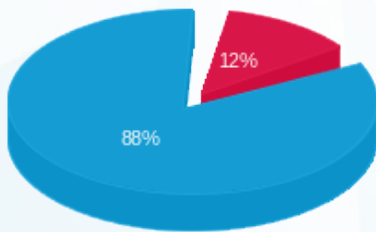

06/11/24 תאריך הפקה:
02/11/24 תאריך קריאה נוכחית:
01/10/24 תאריך קריאה קודמת:

שם דייר: ציבורי מחושב
שם אתר: סלע בינוי צק פוסט

לקוח/ה נכבד/ה, אנו מתכבדים להגיש את חישוב צריכת החשמל לתקופה 02/11/24 - 01/10/24:

ציבורי מחושב - 1 - 11111(0x0)

סוג תעריף	סוג צריכה	קריאה קודמת	קריאה נוכחית	סה"כ צריכה בקוט"ש	מחיר לקוט"ש בא"ג	סה"כ לתשלום
פרטי חשבון עבור תאריכים:						
777	פסגה	01/10/24	02/11/24	4,970.10	39.61	1,968.66 ₪
778	גבע	0.00	0.00	0.00	39.61	0.00 ₪
779	שפל	0.00	39,884.85	39,884.85	35.26	14,063.40 ₪

סה"כ לדייר:

פסגה	גבע	שפל	סה"כ	שיא ביקוש
4,970.10	0.00	39,884.85	44,854.95	
1,968.66 ₪	0.00 ₪	14,063.40 ₪	16,032.05 ₪	

סה"כ צריכה
סה"כ לתשלום

0.00 ₪	תשלום קבוע	
0.00 ₪	תשלום עבור גודל חיבור בKVA (0x0)	
16,032.05 ₪	סה"כ לתשלום	לא כולל מע"מ

התפלגות חיוב בש"ח לפי תעו"ז