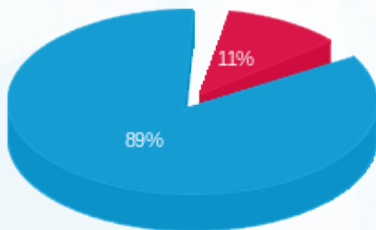

06/11/24 תאריך הפקה:
02/11/24 תאריך קריאה נוכחית:
01/10/24 תאריך קריאה קודמת:

שם דייר: רולדין
שם אתר: סלע בינוי צק פוסט

לקוח/ה נכבד/ה, אנו מתכבדים להגיש את חישוב צריכת החשמל לתקופה 02/11/24 - 01/10/24:

רולדין - 4 - 19093194 (3x200)

סוג תעריף	סוג צריכה	קריאה קודמת	קריאה נוכחית	סה"כ צריכה בקוט"ש	מחיר לקוט"ש בא"ג	סה"כ לתשלום
		01/10/24	02/11/24			
777	פסגה	32,549.40	33,727.40	1,178.00	39.61	466.61 ₪
778	גבע	347.40	347.40	0.00	39.61	0.00 ₪
779	שפל	197,098.20	207,838.20	10,740.00	35.26	3,786.92 ₪

סה"כ לדייר:

פסגה	גבע	שפל	סה"כ	שיא ביקוש
1,178.00	0.00	10,740.00	11,918.00	46.13
466.61 ₪	0.00 ₪	3,786.92 ₪	4,253.53 ₪	

סה"כ צריכה
סה"כ לתשלום

52.22 ₪	תשלום קבוע	
44.67 ₪	תשלום עבור גודל חיבור בKVA (3x200)	
4,350.42 ₪	סה"כ לתשלום	לא כולל מע"מ

התפלגות חיוב בש"ח לפי תעו"ז