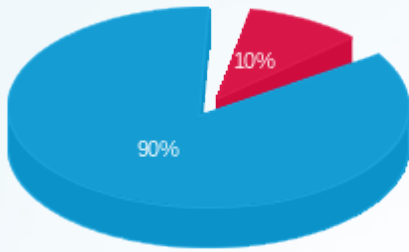

מס	מזהה דייר	שם דייר	מספר מונה / קבוצה	פסגה Kwh	גבע Kwh	שפל Kwh	סה"כ צריכה בקוט"ש	תשלום בגין הספק	תשלום קבוע	סה"כ ש"ח	שיא ביקוש
			הפרש בקוט"ש			-7,770.64	-3,041.26			636.64	
			הפרש באחוזים			-15.41%	-6.03%			3.48%	

- פסגה (4,729.38 Kwh)
- גבע (0.00 Kwh)
- שפל (42,641.36 Kwh)