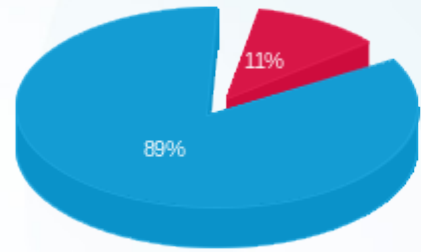

- פסגה (1,873.31 Kwh)
- גבע (0.00 Kwh)
- שפל (15,035.34 Kwh)