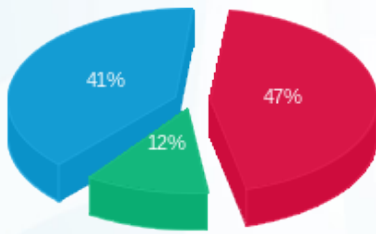

ציבורי

סה"כ לתשלום	מחיר לקוט"ש בא"ג	סה"כ צריכה בקוט"ש	קריאה נוכחית	קריאה קודמת	סוג צריכה	סוג תעריף
			23/09/24	26/08/24	פרטי חשבון עבור תאריכים:	
₪ 678.80		1,292.46				517

תוספת הפסדי נצילות 5%

סה"כ לתשלום	הערה
₪ 738.03	תוספת הפסדי נצילות 5%

סה"כ לדייר:

שיא ביקוש	סה"כ
23.00	28,104.74
	₪ 15,498.64

₪ 539.59	תשלום קבוע	
₪ 0.00	תשלום עבור גודל חיבור בKVA (0x0)	
₪ 16,038.23	סה"כ לתשלום	לא כולל מע"מ

התפלגות חיוב בש"ח לפי תעו"ז