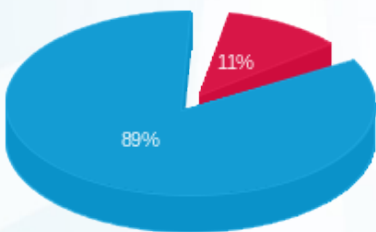

אגף B קומה 02 במבי - 3 - 23000559 (3x73.6)

סוג תעריף	סוג צריכה	קריאה קודמת	קריאה נוכחית	סה"כ צריכה בקוט"ש	מחיר לקוט"ש בא"ג	סה"כ לתשלום
		01/10/24	03/11/24			
777	פסגה	2,456.77	2,578.21	121.44	39.61	48.10 ₪
778	גבע	0.00	0.00	0.00	39.61	0.00 ₪
779	שפל	15,663.83	16,827.54	1,163.71	35.26	410.32 ₪

סה"כ לדייר:

פסגה	גבע	שפל	סה"כ	שיא ביקוש
365.29	0.00	3,260.80	3,626.09	90.83
144.69 ₪	0.00 ₪	1,149.76 ₪	1,294.45 ₪	

סה"כ צריכה
סה"כ לתשלום

226.74 ₪	תשלום קבוע תשלום עבור גודל חיבור בKVA (160x73.78) סה"כ מע"מ 17.00%	
73.63 ₪		
1,594.82 ₪		
271.12 ₪		
1,865.94 ₪	סה"כ לתשלום	כולל מע"מ

התפלגות חיוב בש"ח לפי תעו"ז