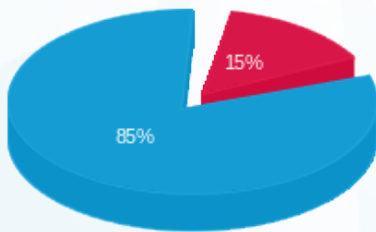

10/11/24 תאריך הפיקה:
31/10/24 תאריך קריאה נוכחית:
01/10/24 תאריך קריאה קודמת:

שם דייר: ארדינסט המבורגר קומה 16 א
שם אתר: מגדל המוזיאון ת"א

לקוח/ה נכבד/ה, אנו מתכבדים להגיש את חישוב צריכת החשמל לתקופה 01/10/24 - 31/10/24:

ארדינסט המבורגר קומה 16 א - 1 - 22009742 (0x0)

סוג תעריף	סוג צריכה	קריאה קודמת	קריאה נוכחית	סה"כ צריכה בקוט"ש	מחיר לקוט"ש בא"ג	סה"כ לתשלום
פרטי חשבון עבור תאריכים:						
777	פסגה	01/10/24	31/10/24	274.30	39.61	108.65 ₪
778	גבע	2,704.40	2,704.40	0.00	39.61	0.00 ₪
779	שפל	27,999.30	29,800.00	1,800.70	35.26	634.93 ₪

סה"כ לדייר:

פסגה	גבע	שפל	סה"כ	שיא ביקוש
274.30	0.00	1,800.70	2,075.00	8.64
108.65 ₪	0.00 ₪	634.93 ₪	743.58 ₪	

סה"כ צריכה
סה"כ לתשלום

226.74 ₪	תשלום קבוע	
0.00 ₪	תשלום עבור גודל חיבור בKVA (0x0)	
970.32 ₪	סה"כ לתשלום	לא כולל מע"מ

התפלגות חיוב בש"ח לפי תעו"ז