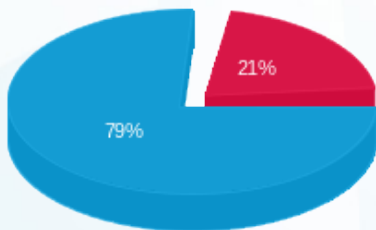

10/11/24 תאריך הפקה:
31/10/24 תאריך קריאה נוכחית:
01/10/24 תאריך קריאה קודמת:

שם דייר: ארדינסט קומה 13 חיוני ממ"ק
שם אתר: מגדל המוזיאון ת"א

לקוח/ה נכבד/ה, אנו מתכבדים להגיש את חישוב צריכת החשמל לתקופה 01/10/24 - 31/10/24:

ארדינסט קומה 13 חיוני ממ"ק - 4 - 23044838 (0x0)

סוג תעריף	סוג צריכה	קריאה קודמת	קריאה נוכחית	סה"כ צריכה בקוט"ש	מחיר לקוט"ש בא"ג	סה"כ לתשלום
פרטי חשבון עבור תאריכים:						
777	פסגה	01/10/24	31/10/24	47.70	39.61	18.89 ₪
778	גבע	0.00	0.00	0.00	39.61	0.00 ₪
779	שפל	2,000.80	2,207.90	207.10	35.26	73.02 ₪

סה"כ לדייר:

פסגה	גבע	שפל	סה"כ	שיא ביקוש
47.70	0.00	207.10	254.80	3.40
18.89 ₪	0.00 ₪	73.02 ₪	91.92 ₪	

סה"כ צריכה
סה"כ לתשלום

0.00 ₪	תשלום קבוע	
0.00 ₪	תשלום עבור גודל חיבור בKVA (0x0)	
91.92 ₪	סה"כ לתשלום	לא כולל מע"מ

התפלגות חיוב בש"ח לפי תעו"ז