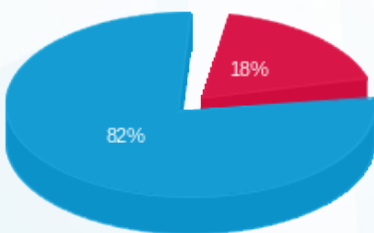

10/11/24 תאריך הפקה:
31/10/24 תאריך קריאה נוכחית:
01/10/24 תאריך קריאה קודמת:

שם דייר: ארדינסט קומה 14 חיוני ממ"ק
שם אתר: מגדל המוזיאון ת"א

לקוח/ה נכבד/ה, אנו מתכבדים להגיש את חישוב צריכת החשמל לתקופה 01/10/24 - 31/10/24:

ארדינסט קומה 14 חיוני ממ"ק - 3 - 23044838(0x0)

סוג תעריף	סוג צריכה	קריאה קודמת	קריאה נוכחית	סה"כ צריכה בקוט"ש	מחיר לקוט"ש בא"ג	סה"כ לתשלום
פרטי חשבון עבור תאריכים:						
777	פסגה	01/10/24	31/10/24	47.20	39.61	18.70 ₪
778	גבע	0.00	0.00	0.00	39.61	0.00 ₪
779	שפל	2,065.75	2,303.90	238.15	35.26	83.97 ₪

סה"כ לדייר:

פסגה	גבע	שפל	סה"כ	שיא ביקוש
47.20	0.00	238.15	285.35	3.08
18.70 ₪	0.00 ₪	83.97 ₪	102.67 ₪	

סה"כ צריכה
סה"כ לתשלום

0.00 ₪	תשלום קבוע	
0.00 ₪	תשלום עבור גודל חיבור בKVA (0x0)	
102.67 ₪	סה"כ לתשלום	לא כולל מע"מ

התפלגות חיוב בש"ח לפי תעו"ז