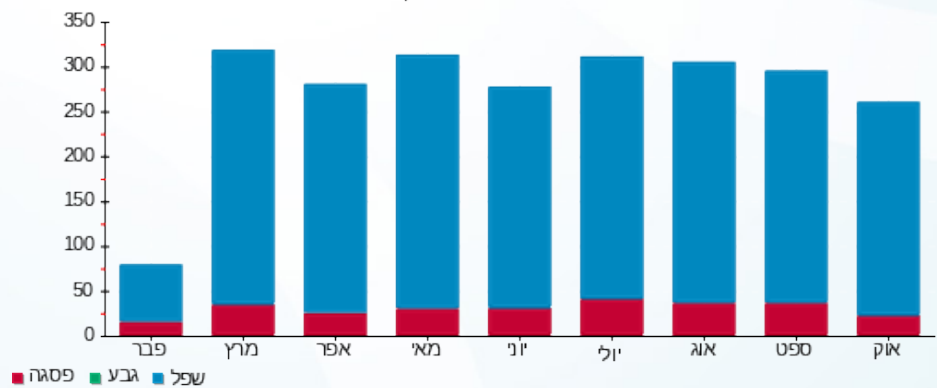

סה"כ לדייר:

שיא ביקוש	סה"כ	שפל	גבע	פסגה
1.68	258.50	238.05	0.00	20.45
	₪ 92.04	₪ 83.94	₪ 0.00	₪ 8.10

סה"כ צריכה
 סה"כ לתשלום

₪ 0.00	תשלום קבוע	
₪ 0.00	תשלום עבור גודל חיבור בKVA (0x0)	
₪ 92.04	סה"כ לתשלום	לא כולל מע"מ

התפלגות חיוב בש"ח לפי תע"ז

פסגה (₪ 8.10) ■
 גבע (₪ 0.00) ■
 שפל (₪ 83.94) ■

הסטוריית צריכה בקוט"ש

פסגה ■ גבע ■ שפל