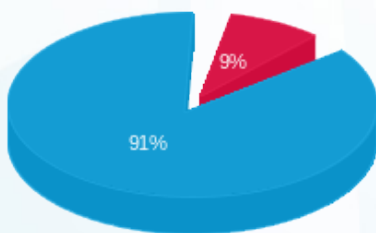

10/11/24 תאריך הפקה:
31/10/24 תאריך קריאה נוכחית:
01/10/24 תאריך קריאה קודמת:

שם דייר: בואינג חיוני
שם אתר: מגדל המוזיאון ת"א

לקוח/ה נכבד/ה, אנו מתכבדים להגיש את חישוב צריכת החשמל לתקופה 01/10/24 - 31/10/24:

בואינג חיוני - 3 - (0x0)23044841

סה"כ לתשלום	מחיר לקוט"ש בא"ג	סה"כ צריכה בקוט"ש	קריאה נוכחית	קריאה קודמת	סוג צריכה	סוג תעריף
			31/10/24	01/10/24	פרטי חשבון עבור תאריכים:	
₪ 8.10	39.61	20.45	275.45	255.00	פסגה	777
₪ 0.00	39.61	0.00	0.00	0.00	גבע	778
₪ 83.94	35.26	238.05	2,288.15	2,050.10	שפל	779

סה"כ לדייר:

שיא ביקוש	סה"כ	שפל	גבע	פסגה
1.68	258.50	238.05	0.00	20.45
	₪ 92.04	₪ 83.94	₪ 0.00	₪ 8.10

סה"כ צריכה
סה"כ לתשלום

₪ 0.00	תשלום קבוע	
₪ 0.00	תשלום עבור גודל חיבור בKVA (0x0)	
₪ 92.04	סה"כ לתשלום	לא כולל מע"מ

התפלגות חיוב בש"ח לפי תע"ז