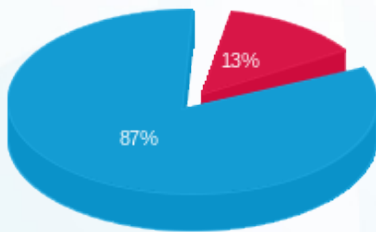

10/11/24 תאריך הפקה:
31/10/24 תאריך קריאה נוכחית:
01/10/24 תאריך קריאה קודמת:

שם דייר: ביוניק קומה 8 חיוני ממ"ק
שם אתר: מגדל המוזיאון ת"א

לקוח/ה נכבד/ה, אנו מתכבדים להגיש את חישוב צריכת החשמל לתקופה 01/10/24 - 31/10/24:

ביוניק קומה 8 חיוני ממ"ק - 4 - 23044839(0x0)

סוג תעריף	סוג צריכה	קריאה קודמת	קריאה נוכחית	סה"כ צריכה בקוט"ש	מחיר לקוט"ש בא"ג	סה"כ לתשלום
פרטי חשבון עבור תאריכים:						
777	פסגה	01/10/24	31/10/24	34.40	39.61	13.63 ₪
778	גבע	0.00	0.00	0.00	39.61	0.00 ₪
779	שפל	1,540.15	1,797.55	257.40	35.26	90.76 ₪

סה"כ לדייר:

פסגה	גבע	שפל	סה"כ	שיא ביקוש
34.40	0.00	257.40	291.80	0.48
13.63 ₪	0.00 ₪	90.76 ₪	104.39 ₪	

סה"כ צריכה
סה"כ לתשלום

0.00 ₪	תשלום קבוע	
0.00 ₪	תשלום עבור גודל חיבור בKVA (0x0)	
104.39 ₪	סה"כ לתשלום	לא כולל מע"מ

התפלגות חיוב בש"ח לפי תע"ז