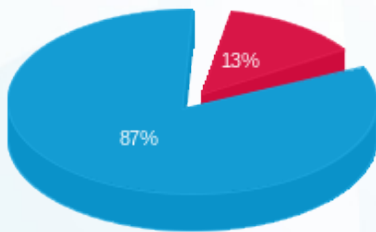

10/11/24 תאריך הפקה:
31/10/24 תאריך קריאה נוכחית:
01/10/24 תאריך קריאה קודמת:

שם דייר: חדר בזק
שם אתר: מגדל המוזיאון ת"א

לקוח/ה נכבד/ה, אנו מתכבדים להגיש את חישוב צריכת החשמל לתקופה 01/10/24 - 31/10/24:

חדר בזק - 3 - 22009742 (0x0)

סוג תעריף	סוג צריכה	קריאה קודמת	קריאה נוכחית	סה"כ צריכה בקוט"ש	מחיר לקוט"ש בא"ג	סה"כ לתשלום
פרטי חשבון עבור תאריכים:						
777	פסגה	01/10/24	31/10/24	117.95	39.61	46.72 ₪
778	גבע	1,333.15	1,333.15	0.00	39.61	0.00 ₪
779	שפל	14,484.50	15,379.95	895.45	35.26	315.74 ₪

סה"כ לדייר:

פסגה	גבע	שפל	סה"כ	שיא ביקוש
117.95	0.00	895.45	1,013.40	2.49
46.72 ₪	0.00 ₪	315.74 ₪	362.46 ₪	

סה"כ צריכה
סה"כ לתשלום

226.74 ₪	תשלום קבוע	
0.00 ₪	תשלום עבור גודל חיבור בKVA (0x0)	
589.20 ₪	סה"כ לתשלום	לא כולל מע"מ

התפלגות חיוב בש"ח לפי תעו"ז