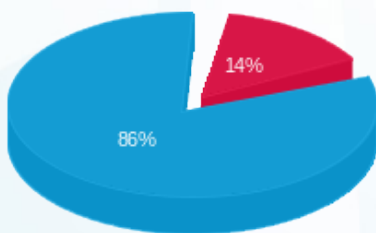

סה"כ לדייר:

פסגה	גבע	שפל	סה"כ	שיא ביקוש
44.00	0.00	294.60	338.60	2.19
17.43 ₪	0.00 ₪	103.88 ₪	121.30 ₪	

סה"כ צריכה

סה"כ לתשלום

0.00 ₪	תשלום קבוע	
0.00 ₪	תשלום עבור גודל חיבור בKVA (0x0)	
121.30 ₪	סה"כ לתשלום	לא כולל מע"מ

התפלגות חיוב בש"ח לפי תעו"ז

- פסגה (17.43 ₪)
- גבע (0.00 ₪)
- שפל (103.88 ₪)

הסטוריית צריכה בקוט"ש

- פסגה
- גבע
- שפל