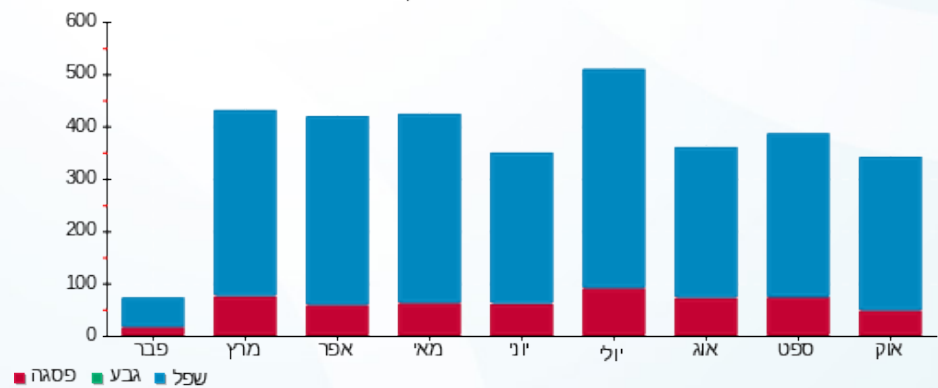

סה"כ לדייר:

פסגה	גבע	שפל	סה"כ	שיא ביקוש
44.00	0.00	294.60	338.60	2.19
17.43 ₪	0.00 ₪	103.88 ₪	121.30 ₪	

סה"כ צריכה

סה"כ לתשלום

0.00 ₪	תשלום קבוע	
0.00 ₪	תשלום עבור גודל חיבור בKVA (0x0)	
121.30 ₪	סה"כ לתשלום	לא כולל מע"מ

התפלגות חיוב בש"ח לפי תעו"ז

- פסגה (17.43 ₪)
- גבע (0.00 ₪)
- שפל (103.88 ₪)

הסטוריית צריכה בקוט"ש

- פסגה
- גבע
- שפל