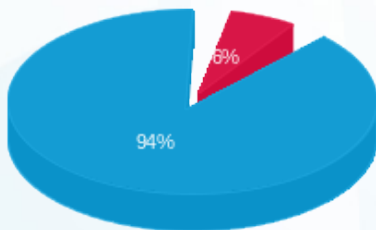

10/11/24 תאריך הפקה:
31/10/24 תאריך קריאה נוכחית:
01/10/24 תאריך קריאה קודמת:

שם דייר: כריסטיס ישראל
שם אתר: מגדל המוזיאון ת"א

לקוח/ה נכבד/ה, אנו מתכבדים להגיש את חישוב צריכת החשמל לתקופה 01/10/24 - 31/10/24:

כריסטיס ישראל - 8 - 13170753(0x0)

סוג תעריף	סוג צריכה	קריאה קודמת	קריאה נוכחית	סה"כ צריכה בקוט"ש	מחיר לקוט"ש בא"ג	סה"כ לתשלום
פרטי חשבון עבור תאריכים:						
777	פסגה	01/10/24	31/10/24	35.40	39.61	14.02 ₪
778	גבע	11,468.20	11,468.20	0.00	39.61	0.00 ₪
779	שפל	51,218.40	51,810.20	591.80	35.26	208.67 ₪

סה"כ לדייר:

פסגה	גבע	שפל	סה"כ	שיא ביקוש
35.40	0.00	591.80	627.20	7.04
14.02 ₪	0.00 ₪	208.67 ₪	222.69 ₪	

סה"כ צריכה
סה"כ לתשלום

226.74 ₪	תשלום קבוע
0.00 ₪	תשלום עבור גודל חיבור בKVA (0x0)
449.43 ₪	סה"כ לתשלום
לא כולל מע"מ	

התפלגות חיוב בש"ח לפי תעו"ז