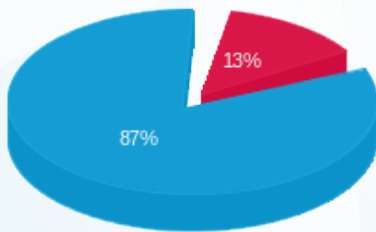

10/11/24 תאריך הפקה:
31/10/24 תאריך קריאה נוכחית:
01/10/24 תאריך קריאה קודמת:

שם דייר: לוקהיד מרטין קומה 24
שם אתר: מגדל המוזיאון ת"א

לקוח/ה נכבד/ה, אנו מתכבדים להגיש את חישוב צריכת החשמל לתקופה 01/10/24 - 31/10/24:

לוקהיד מרטין קומה 24 - 2 - 23044847(0x0)

סוג תעריף	סוג צריכה	קריאה קודמת	קריאה נוכחית	סה"כ צריכה בקוט"ש	מחיר לקוט"ש בא"ג	סה"כ לתשלום
פרטי חשבון עבור תאריכים:						
777	פסגה	01/10/24	31/10/24	121.50	39.61	48.13 ₪
778	גבע	0.00	0.00	0.00	39.61	0.00 ₪
779	שפל	7,023.50	7,917.40	893.90	35.26	315.19 ₪

סה"כ לדייר:

פסגה	גבע	שפל	סה"כ	שיא ביקוש
121.50	0.00	893.90	1,015.40	9.94
48.13 ₪	0.00 ₪	315.19 ₪	363.32 ₪	

סה"כ צריכה
סה"כ לתשלום

226.74 ₪	תשלום קבוע	
0.00 ₪	תשלום עבור גודל חיבור בKVA (0x0)	
590.06 ₪	סה"כ לתשלום	לא כולל מע"מ

התפלגות חיוב בש"ח לפי תעו"ז