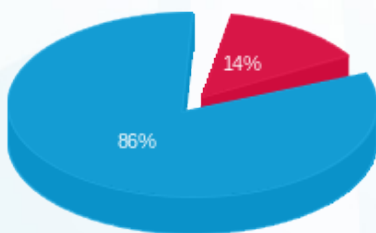

10/11/24 תאריך הפקה:
31/10/24 תאריך קריאה נוכחית:
01/10/24 תאריך קריאה קודמת:

שם דייר: לוקהיד מרטין קומה L
שם אתר: מגדל המוזיאון ת"א

לקוח/ה נכבד/ה, אנו מתכבדים להגיש את חישוב צריכת החשמל לתקופה 01/10/24 - 31/10/24:

לוקהיד מרטין קומה 7 - 13170753 (0x0) - L

סוג תעריף	סוג צריכה	קריאה קודמת	קריאה נוכחית	סה"כ צריכה בקוט"ש	מחיר לקוט"ש בא"ג	סה"כ לתשלום
פרטי חשבון עבור תאריכים:						
777	פסגה	01/10/24	31/10/24	320.95	39.61	127.13 ₪
778	גבע	28,615.45	28,615.45	0.00	39.61	0.00 ₪
779	שפל	119,020.40	121,311.05	2,290.65	35.26	807.68 ₪

סה"כ לדיר:

פסגה	גבע	שפל	סה"כ	שיא ביקוש
320.95	0.00	2,290.65	2,611.60	6.90
127.13 ₪	0.00 ₪	807.68 ₪	934.81 ₪	

סה"כ צריכה
סה"כ לתשלום

226.74 ₪	תשלום קבוע	
0.00 ₪	תשלום עבור גודל חיבור בKVA (0x0)	
1,161.55 ₪	סה"כ לתשלום	לא כולל מע"מ

התפלגות חיוב בש"ח לפי תעו"ז