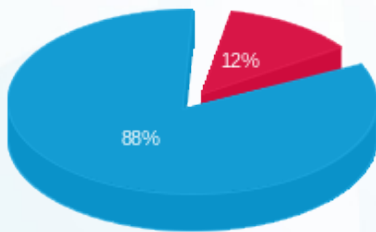

10/11/24 תאריך הפקה:
31/10/24 תאריך קריאה נוכחית:
01/10/24 תאריך קריאה קודמת:

שם דייר: סטלו סטוריז קומה 22
שם אתר: מגדל המוזיאון ת"א

לקוח/ה נכבד/ה, אנו מתכבדים להגיש את חישוב צריכת החשמל לתקופה 01/10/24 - 31/10/24:

סטלו סטוריז קומה 22 - 1 - 23044314(0x0)

סוג תעריף	סוג צריכה	קריאה קודמת	קריאה נוכחית	סה"כ צריכה בקוט"ש	מחיר לקוט"ש בא"ג	סה"כ לתשלום
פרטי חשבון עבור תאריכים:						
777	פסגה	01/10/24	31/10/24	123.20	39.61	48.80 ₪
778	גבע	0.00	0.00	0.00	39.61	0.00 ₪
779	שפל	12,727.00	13,703.00	976.00	35.26	344.14 ₪

סה"כ לדייר:

פסגה	גבע	שפל	סה"כ	שיא ביקוש
123.20	0.00	976.00	1,099.20	5.66
48.80 ₪	0.00 ₪	344.14 ₪	392.94 ₪	

סה"כ צריכה
סה"כ לתשלום

226.74 ₪	תשלום קבוע	
0.00 ₪	תשלום עבור גודל חיבור בKVA (0x0)	
619.68 ₪	סה"כ לתשלום	לא כולל מע"מ

התפלגות חיוב בש"ח לפי תעו"ז