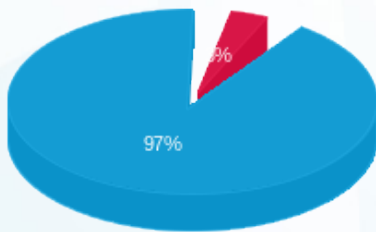

10/11/24 תאריך הפקה:
31/10/24 תאריך קריאה נוכחית:
01/10/24 תאריך קריאה קודמת:

שם דייר: רני רהב קומה 24 חיוני ממ"ק
שם אתר: מגדל המוזיאון ת"א

לקוח/ה נכבד/ה, אנו מתכבדים להגיש את חישוב צריכת החשמל לתקופה 01/10/24 - 31/10/24:

רני רהב קומה 24 חיוני ממ"ק - 2 - (0x0)23044837

סה"כ לתשלום	מחיר לקוט"ש בא"ג	סה"כ צריכה בקוט"ש	קריאה נוכחית	קריאה קודמת	סוג צריכה	סוג תעריף
			31/10/24	01/10/24	פרטי חשבון עבור תאריכים:	
₪ 0.81	39.61	2.05	40.25	38.20	פסגה	777
₪ 0.00	39.61	0.00	0.00	0.00	גבע	778
₪ 22.39	35.26	63.50	474.60	411.10	שפל	779

סה"כ לדייר:

שיא ביקוש	סה"כ	שפל	גבע	פסגה
0.52	65.55	63.50	0.00	2.05
	₪ 23.20	₪ 22.39	₪ 0.00	₪ 0.81

סה"כ צריכה
סה"כ לתשלום

₪ 0.00	תשלום קבוע	
₪ 0.00	תשלום עבור גודל חיבור בKVA (0x0)	
₪ 23.20	סה"כ לתשלום	לא כולל מע"מ

התפלגות חיוב בש"ח לפי תעו"ז