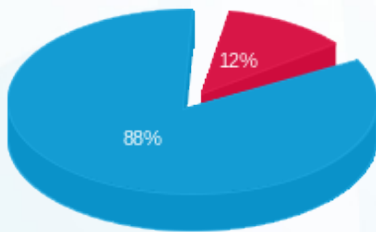

10/11/24 תאריך הפקה:
31/10/24 תאריך קריאה נוכחית:
01/10/24 תאריך קריאה קודמת:

שם דייר: מונאקטיב - מחסן מפסק Q160
שם אתר: מאזדה 2

לקוח/ה נכבד/ה, אנו מתכבדים להגיש את חישוב צריכת החשמל לתקופה 01/10/24 - 31/10/24:

מונאקטיב - מחסן מפסק 2 - 16092215 (3x160) - Q160

סוג תעריף	סוג צריכה	קריאה קודמת	קריאה נוכחית	סה"כ צריכה בקוט"ש	מחיר לקוט"ש בא"ג	סה"כ לתשלום
פרטי חשבון עבור תאריכים:						
777	פסגה	01/10/24	31/10/24	96.55	39.61	38.24 ₪
778	גבע	1,713.85	1,713.85	0.00	39.61	0.00 ₪
779	שפל	19,750.65	20,574.85	824.20	35.26	290.61 ₪

סה"כ לדייר:

פסגה	גבע	שפל	סה"כ	שיא ביקוש
96.55	0.00	824.20	920.75	4.73
38.24 ₪	0.00 ₪	290.61 ₪	328.86 ₪	

סה"כ צריכה
סה"כ לתשלום

0.00 ₪	תשלום קבוע	
33.57 ₪	תשלום עבור גודל חיבור בKVA (3x160)	
362.42 ₪	סה"כ לתשלום	לא כולל מע"מ

התפלגות חיוב בש"ח לפי תעו"ז