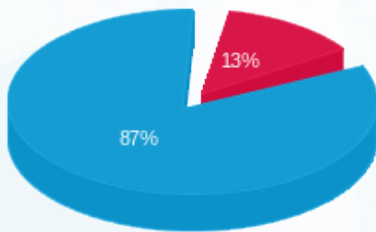

12/11/24 תאריך הפקה:
31/10/24 תאריך קריאה נוכחית:
01/10/24 תאריך קריאה קודמת:

שם דייר: בזק
שם אתר: מחצית היובל

לקוח/ה נכבד/ה, אנו מתכבדים להגיש את חישוב צריכת החשמל לתקופה 01/10/24 - 31/10/24:

בזק - 1 - 13127934(0x0)

סוג תעריף	סוג צריכה	קריאה קודמת	קריאה נוכחית	סה"כ צריכה בקוט"ש	מחיר לקוט"ש בא"ג	סה"כ לתשלום
פרטי חשבון עבור תאריכים:						
777	פסגה	01/10/24	31/10/24	49.00	39.61	19.41 ₪
778	גבע	8,293.60	8,293.60	0.00	39.61	0.00 ₪
779	שפל	32,576.70	32,951.60	374.90	35.26	132.19 ₪

סה"כ לדיר:

פסגה	גבע	שפל	סה"כ	שיא ביקוש
49.00	0.00	374.90	423.90	
19.41 ₪	0.00 ₪	132.19 ₪	151.60 ₪	

סה"כ צריכה
סה"כ לתשלום

183.91 ₪	תשלום קבוע	
0.00 ₪	תשלום עבור גודל חיבור בKVA (0x0)	
335.51 ₪	סה"כ לתשלום	לא כולל מע"מ

התפלגות חיוב בש"ח לפי תעו"ז