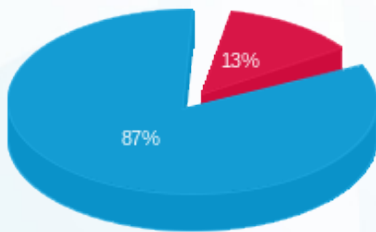

12/11/24 תאריך הפקה:
31/10/24 תאריך קריאה נוכחית:
01/10/24 תאריך קריאה קודמת:

שם דייר: מבטחים קומה 23 לוח מזרחי
שם אתר: מחצית היובל

לקוח/ה נכבד/ה, אנו מתכבדים להגיש את חישוב צריכת החשמל לתקופה 01/10/24 - 31/10/24:

מבטחים קומה 23 לוח מזרחי - 4 - (3x80)22027045

סוג תעריף	סוג צריכה	קריאה קודמת	קריאה נוכחית	סה"כ צריכה בקוט"ש	מחיר לקוט"ש בא"ג	סה"כ לתשלום
פרטי חשבון עבור תאריכים:						
777	פסגה	01/10/24	31/10/24	328.50	39.61	130.12 ₪
778	גבע	1.40	1.40	0.00	39.61	0.00 ₪
779	שפל	26,661.20	29,229.90	2,568.70	35.26	905.72 ₪

סה"כ לדיר:

פסגה	גבע	שפל	סה"כ	שיא ביקוש
328.50	0.00	2,568.70	2,897.20	5.69
130.12 ₪	0.00 ₪	905.72 ₪	1,035.84 ₪	

סה"כ צריכה
סה"כ לתשלום

226.74 ₪	תשלום קבוע	
16.78 ₪	תשלום עבור גודל חיבור בKVA (3x80)	
1,279.37 ₪	סה"כ לתשלום	לא כולל מע"מ

התפלגות חיוב בש"ח לפי תע"ז